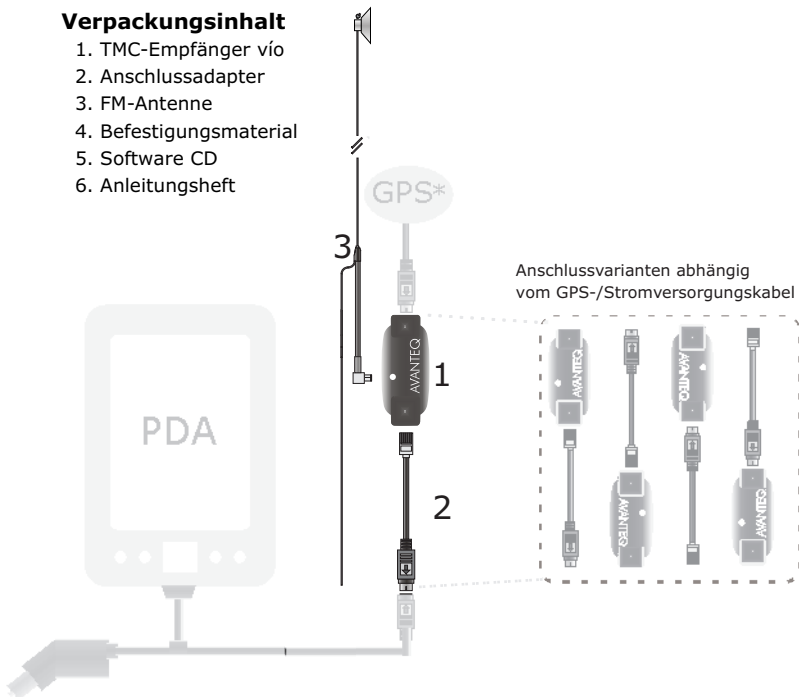

Verpackungsinhalt

1. TMC-Empfänger v10
2. Anschlussadapter
3. FM-Antenne
4. Befestigungsmaterial
5. Software CD
6. Anleitungsheft

* Anschluß des externen GPS entfällt bei PDA mit integriertem GPS
PDA sowie GPS-Empfänger und Stromversorgungskabel gehören nicht zum Lieferumfang