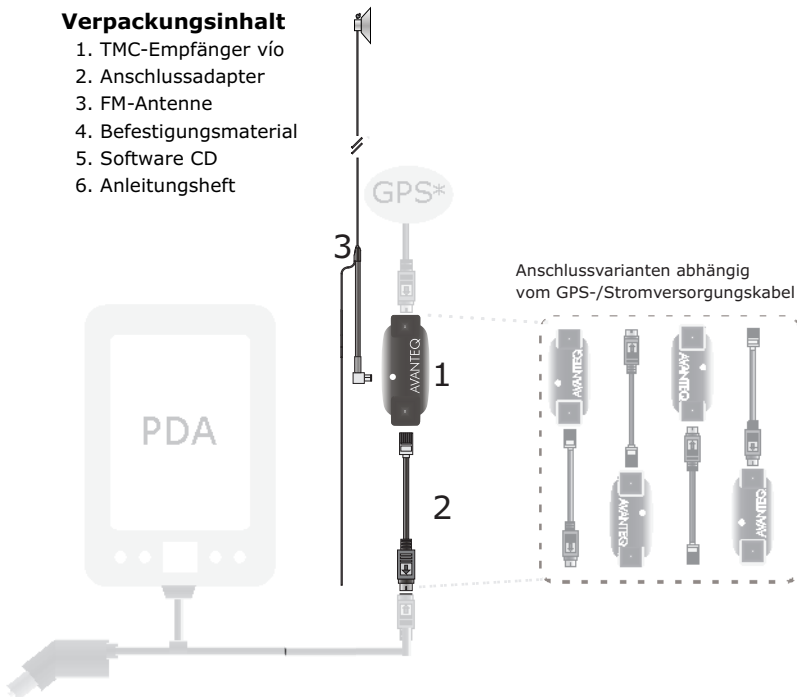

Verpackungsinhalt

1. TMC-Empfänger v10
2. Anschlussadapter
3. FM-Antenne
4. Befestigungsmaterial
5. Software CD
6. Anleitungsheft

* Anschluß des externen GPS entfällt bei PDA mit integriertem GPS
PDA sowie GPS-Empfänger und Stromversorgungskabel gehören nicht zum Lieferumfang